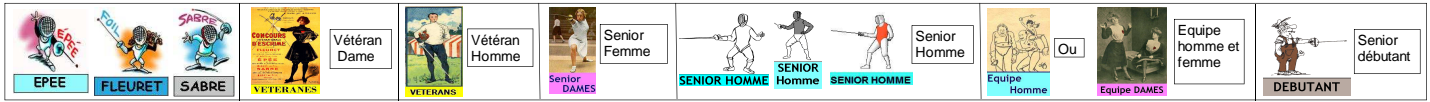

Circuit National
 Escrime Epée Loisirs
 Circuit Ligue Versailles
 Circuit vétérans
 Championnat des Yvelines

Abréviation	Libellé	Abréviation	Libellé	Abréviation	Libellé
F	Fleuret (Hommes et Dames)	S	Sabre (Hommes et Dames)	E	Epée (Hommes et Dames)
FS	Fleuret Sénior (Hommes et Dames)	SS	Sabre Sénior (Hommes et Dames)	ES	Epée Sénior (Hommes et Dames)
FV	Fleuret Vétéran (Hommes et Dames)	SV	Sabre Vétéran (Hommes et Dames)	EV	Epée Vétéran (Hommes et Dames)
FH	Fleuret Hommes	SH	Sabre Hommes	EH	Epée Hommes
FD	Fleuret Dames	SD	Sabre Dames	ED	Epée Dames
FHS	Fleuret Hommes Sénior	SHS	Sabre Hommes Sénior	EHS	Epée Hommes Sénior
FDS	Fleuret Dames Sénior	SDS	Sabre Dames Sénior	EDS	Epée Dames Sénior
FHV 0/1/2/3/4	Fleuret Hommes Vétérans catégories 0.1.2.3.4	SHV 0/1/2/3/4	Sabre Hommes Vétérans catégories 0.1.2.3.4	EHV 0/1/2/3/4	Epée Hommes Vétérans catégories 0.1.2.3.4
FDV 0/1/2/3/5	Fleuret Dames Vétérans catégories 0.1.2.3.4	SDV 0/1/2/3/4	Sabre Dames Vétérans catégories 0.1.2.3.4	EDV 0/1/2/3/4	Epée Dames Vétérans catégories 0.1.2.3.4
EqF	Equipe Fleuret	EqS	Equipe Sabre	EqE	Equipe Epée
EqFS	Equipe Fleuret Sénior	EqSS	Equipe Sabre Sénior	EqES	Equipe Epée Sénior
EqFV	Equipe Fleuret Vétérans	EqSV	Equipe Sabre Vétérans	EqEV	Equipe Epée Vétérans