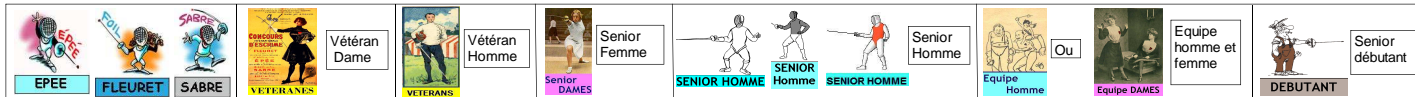

☒ Circuit National
☐ Escrime Epée Loisirs
☐ Circuit Ligue Versailles
☐ Circuit vétérans
☐ Championnat des Yvelines

Abréviation	Libellé	Abréviation	Libellé	Abréviation	Libellé
F	Fleuret (Hommes et Dames)	S	Sabre (Hommes et Dames)	E	Epée (Hommes et Dames)
FS	Fleuret Sénior (Hommes et Dames)	SS	Sabre Sénior (Hommes et Dames)	ES	Epée Sénior (Hommes et Dames)
FV	Fleuret Vétérans (Hommes et Dames)	SV	Sabre Vétérans (Hommes et Dames)	EV	Epée Vétérans (Hommes et Dames)
FH	Fleuret Hommes	SH	Sabre Hommes	EH	Epée Hommes
FD	Fleuret Dames	SD	Sabre Dames	ED	Epée Dames
FHS	Fleuret Hommes Sénior	SHS	Sabre Hommes Sénior	EHS	Epée Hommes Sénior
FDS	Fleuret Dames Sénior	SDS	Sabre Dames Sénior	EDS	Epée Dames Sénior
FHV 0/1/2/3/4	Fleuret Hommes Vétérans catégories 0.1.2.3.4	SHV 0/1/2/3/4	Sabre Hommes Vétérans catégories 0.1.2.3.4	EHV 0/1/2/3/4	Epée Hommes Vétérans catégories 0.1.2.3.4
FVD 0/1/2/3/5	Fleuret Dames Vétérans catégories 0.1.2.3.4	SDV 0/1/2/3/4	Sabre Dames Vétérans catégories 0.1.2.3.4	EDV 0/1/2/3/4	Epée Dames Vétérans catégories 0.1.2.3.4
EqF	Equipe Fleuret	EqS	Equipe Sabre	EqE	Equipe Epée
EqFS	Equipe Fleuret Sénior	EqSS	Equipe Sabre Sénior	EqES	Equipe Epée Sénior
EqFV	Equipe Fleuret Vétérans	EqSV	Equipe Sabre Vétérans	EqEV	Equipe Epée Vétérans

Nouveautés	Pays	Date			Arme	Catégorie	Lieu	Challenge	Inscription	Adresse du gymnase	Blasons
		jour	mois	année							

PRÉVISIONS

	Escrime Epée Loisirs		Avril 2019			Melun (77)